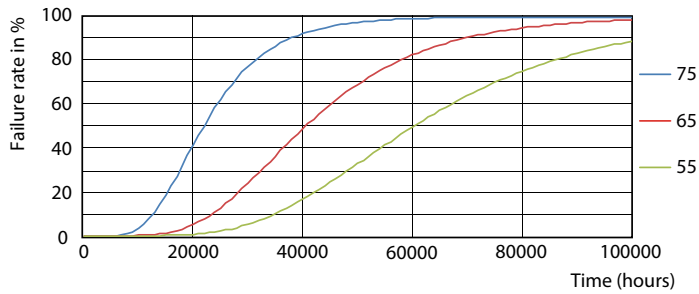

TLED_5ft_220-240V_23-58W_G13

MASTER LEDtube EM/Mains

Photometric data

© 2020 Philips Lighting B.V. Page 10

TLED_5ft_220-240V_23-58W_3700lm_6500K_G13

Lifetime

TLED_220-240V_G13-FailureRate

TLED_220-240V_G13-LifetimeVsTc