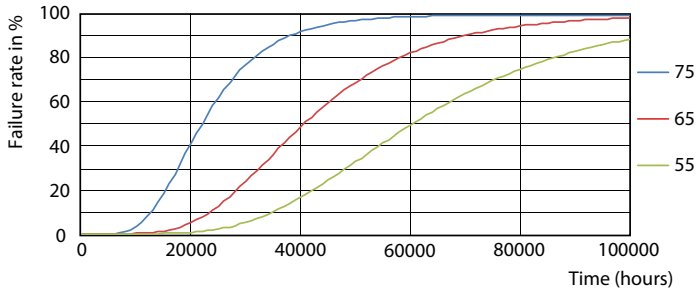

TLED_4ft_220-240V15.5-36W_G13-LDD

MASTER LEDtube EM/Mains

Photometric data

TLED_4ft_220-240V_15.5-36W2500lm_6500K_G13

Lifetime

TLED_220-240V_G13-FailureRate

TLED_220-240V_G13-LifetimeVsTc

TLED_220-240V_G13-LumenVsTc