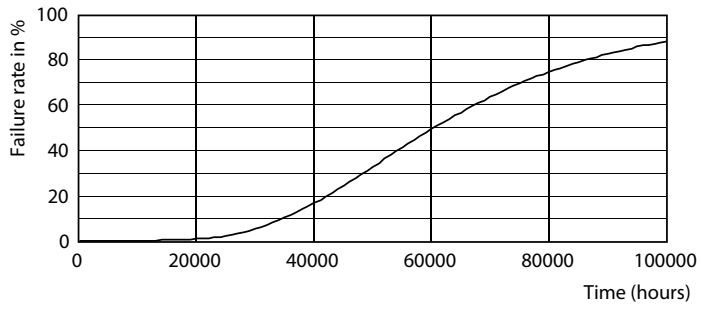

MASTER LEDtube EM/Mains

Lifetime

TLED_220-240V_G13