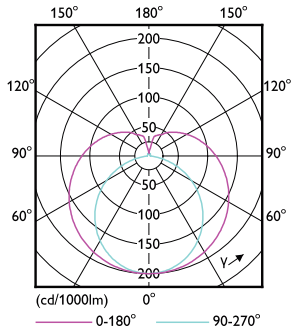

## Dimensional drawing

TLED 1500mm 26W-54W 3800lm 200D 3000K G5

Product	D1	D2	A1	A2	A3
MASTER LEDtube 1500mm HO 26W 830 T5	15 mm	16.9 mm	1449 mm	1456.1 mm	1463.2 mm

## Photometric data

26W G5

26W G5 830 3000K

## Photometric data

26W G5 830 3000K