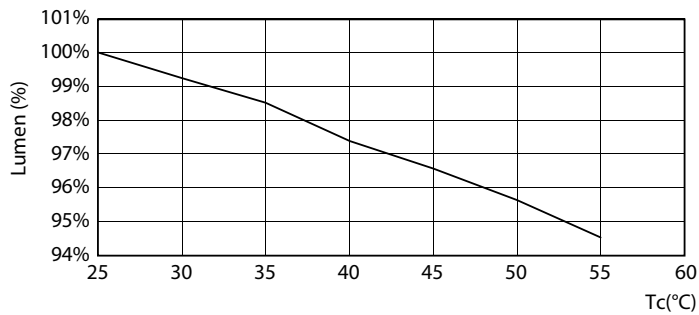

MASTER LEDtube Mains T5

Photometric data

Lifetime

26W G5