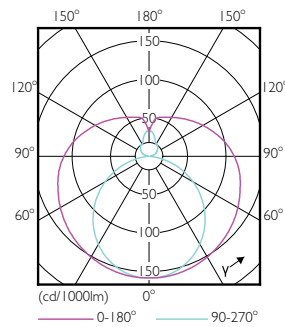

Dimensional drawing

TLED 1500mm UNV24W-54W 3100lm 6500K

Product	D1	D2	A1	A2	A3
CorePro LEDtube UN 1500mm HO 23W865 T8	27.9 mm	28 mm	1500 mm	1505.9 mm	1514.2 mm

Photometric data

23W G13 865 6500K

18W G13 830 3000K