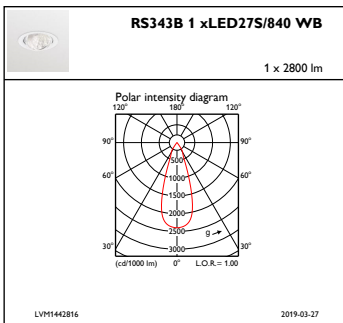

IFPC1_RS343B1xLED27S840WB