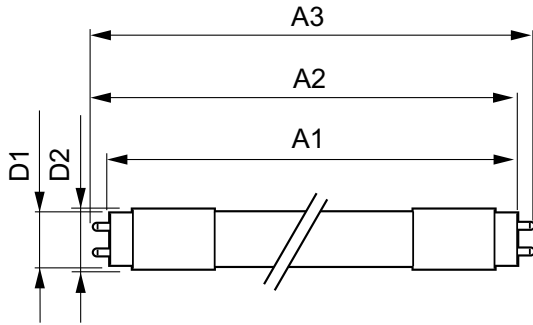

## Dimensional drawing

Product	D1	D2	A1	A2	A3
CorePro LEDtube UN 1200mm HO 18W830 T8	27.9 mm	28 mm	1199.4 mm	1205.3 mm	1213.6 mm
CorePro LEDtube UN 1500mm HO 23W840 T8	27.9 mm	28 mm	1500 mm	1505.9 mm	1514.2 mm
CorePro LEDtube UN 1200mm HO 18W865 T8	27.9 mm	28 mm	1199.4 mm	1205.3 mm	1213.6 mm
CorePro LEDtube UN 1200mm HO 18W840 T8	27.9 mm	28 mm	1199.4 mm	1205.3 mm	1213.6 mm
CorePro LEDtube UN 1500mm HO 23W830 T8	27.9 mm	28 mm	1500 mm	1505.9 mm	1514.2 mm
CorePro LEDtube UN 1500mm HO 23W865 T8	27.9 mm	28 mm	1500 mm	1505.9 mm	1514.2 mm
CorePro LEDtube UN 600mm HO 8W840 T8	25.7 mm	28 mm	588.6 mm	595.7 mm	602.8 mm
CorePro LEDtube UN 600mm HO 8W865 T8	25.7 mm	28 mm	588.6 mm	595.7 mm	602.8 mm
CorePro LEDtube UN 600mm HO 8W830 T8	25.7 mm	28 mm	588.6 mm	595.7 mm	602.8 mm