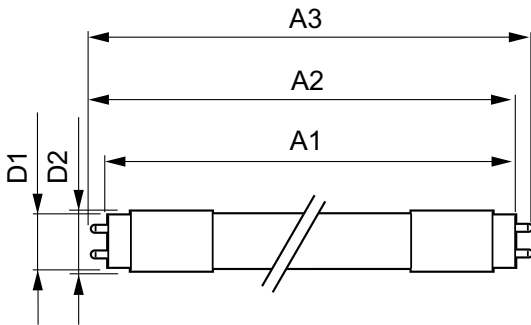

## Dimensional drawing

Product	D1	D2	A1	A2	A3
MasterConnect LEDtube IA 1200mm UO 16W840 T8	25.8 mm	28 mm	1198.2 mm	1205.3 mm	1212.4 mm
MasterConnect LEDtube IA 600mm HO 7W840 T8	25.8 mm	28 mm	588.5 mm	595.5 mm	602.5 mm
MasterConnect LEDtube IA 600mm HO 7W865 T8	25.8 mm	28 mm	588.5 mm	595.5 mm	602.5 mm
MasterConnect LEDtube IA 1500mm UO 25W840 T8	25.8 mm	28 mm	1498.7 mm	1505.8 mm	1512.9 mm
MasterConnect LEDtube IA 1500mm UO 25W865 T8	25.8 mm	28 mm	1498.7 mm	1505.8 mm	1512.9 mm
MasterConnect LEDtube IA 1200mm UO 16W865 T8	25.8 mm	28 mm	1198.2 mm	1205.3 mm	1212.4 mm