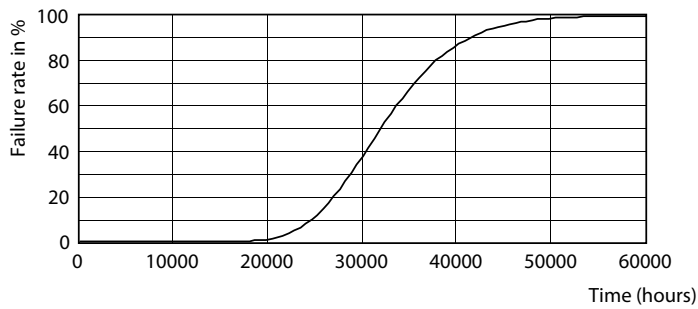

Lifetime

LEDtube 30K