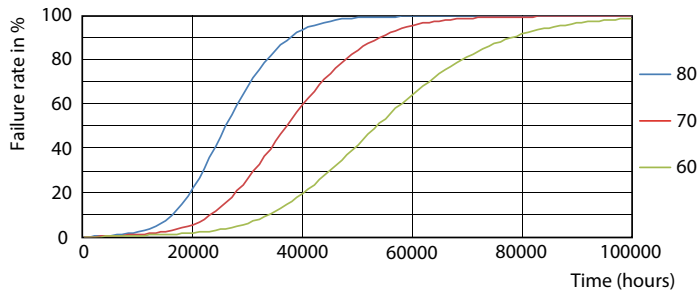

LEDtube 220-240V G13 LumenVsTc

LEDtube 220-240V G13

LEDtube 220-240V G13

LEDtube 220-240V G13 LifetimeVsTc

Master Value LEDtube T8

Lifetime

LEDtube 220-240V G13 FailureRate