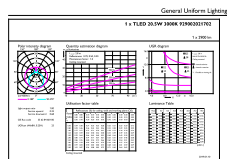

Dimensional drawing

Product	D1	D2	A1	A2	A3
MASTER LEDtube VLE 1500mm HO 20.5W 830 T8	25.8 mm	28 mm	1498.7 mm	1505.8 mm	1512.9 mm

TLED 5ft 220-240V20.5-58W2900lm3000K G13

Photometric data

LEDtube 220-240V G13 5ft 2900lm 3000k