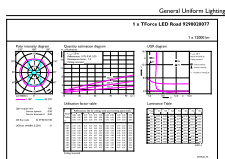

Product	D	C
TrueForce LED Road 120-68W E40 740	71 mm	262 mm

Photometric data

LEDTrueForce SON-T 12klm E40 740

LEDTrueForce SON-T E40 68W

LEDTrueForce SON-T 12klm E40 740

TrueForce LED Public (Road – SON)

Lifetime