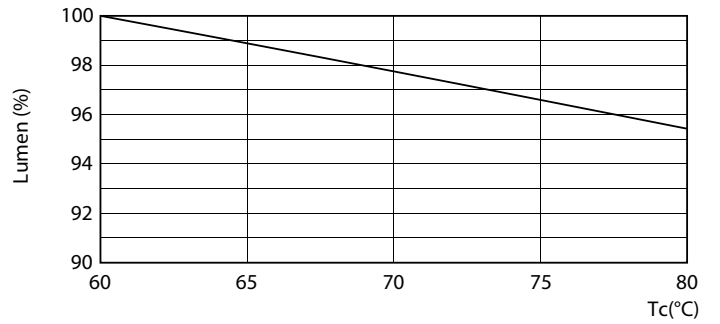

LEDtube COR SLR 23W 30K LumenVsTc-LMP-LMP