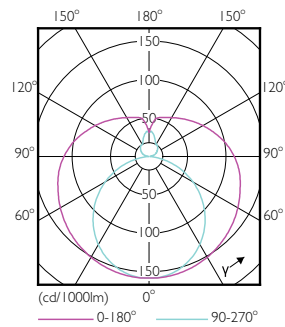

## Dimensional drawing

TLED 1500mm UNV24W-54W 3100lm 6500K

Product	D1	D2	A1	A2	A3
CorePro LEDtube UN 1500mm HO 23W865 T8	27.9 mm	28 mm	1500 mm	1505.9 mm	1514.2 mm

## Photometric data

23W G13 865 6500K

18W G13 830 3000K

## Photometric data

18W G13