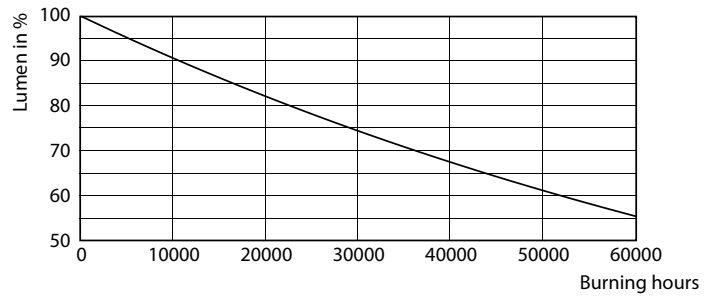

## Photometric data

18W G13

## Lifetime

LEDtube COR SLR 23W 30K FailureRate-LED-LED

LEDtube COR SLR 23W 30K LumenVsTc-LMP-LMP

18W G13

18W G13