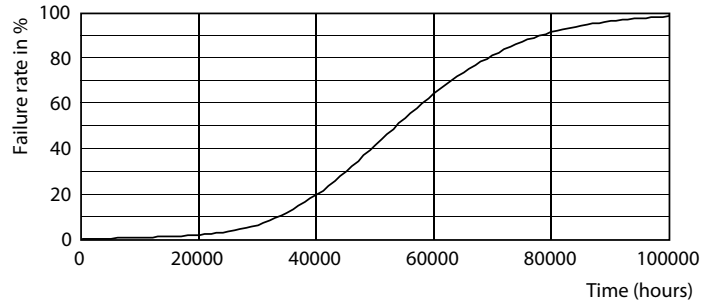

MAS LEDtube HF 1200mm UO 16W830 T8

MASTER LEDtube InstantFit HF

Photometric data

LEDtube HF 1200mm 1500mm UO T8

Lifetime

LEDtube HF 1500mm 26W G5 T5

LEDtube HF 1200mm 1500mm UO T8

LEDtube HF HO-UO 14-24W G13 830-865 T8