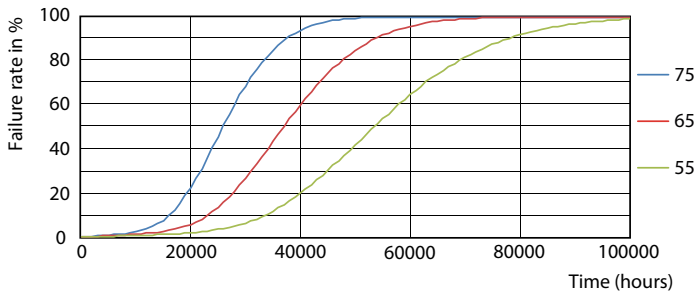

MAS LEDtube HF 1200mm UO 16W830 T8

MASTER LEDtube InstantFit HF

Photometric data

LEDtube HF 1200mm 1500mm UO T8

Lifetime

LEDtube HF 1500mm 26W G5 T5

LEDtube HF 1200mm 1500mm UO T8

LEDtube HF HO-UO 14-24W G13 830-865 T8