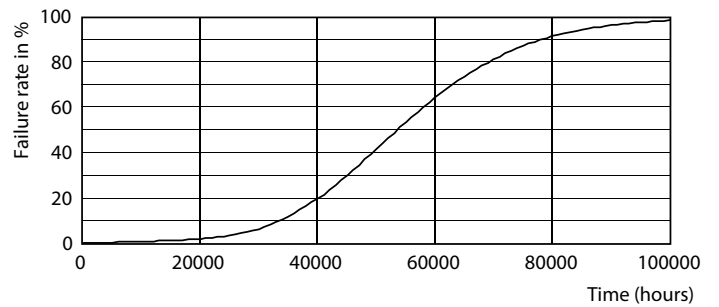

MAS LEDtube HF 1200mm UO 16W865 T8

MASTER LEDtube InstantFit HF

Photometric data

LEDtube HF 1200mm 1500mm UO T8

Lifetime

LEDtube HF 1500mm 26W G5 T5

LEDtube HF 1200mm 1500mm UO T8

LEDtube HF HO-UO 14-24W G13 830-865 T8