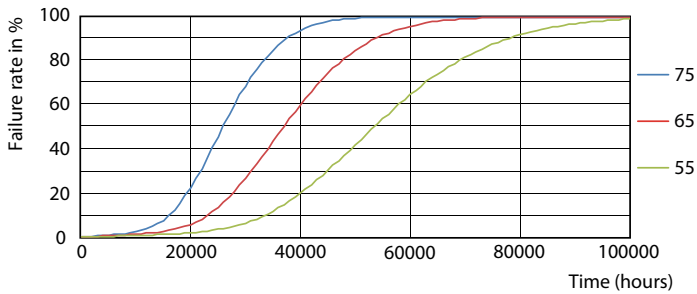

MAS LEDtube HF 1200mm UO 16W840 T8

MASTER LEDtube InstantFit HF

Photometric data

LEDtube HF 1200mm 1500mm UO T8

Lifetime

LEDtube HF 1500mm 26W G5 T5

LEDtube HF 1200mm 1500mm UO T8

LEDtube HF HO-UO 14-24W G13 830-865 T8