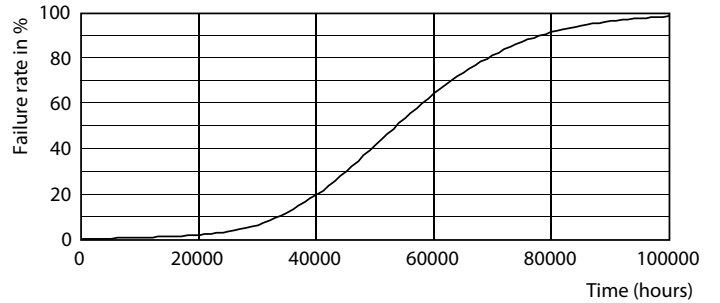

MAS LEDtube HF 1200mm UO 16W840 T8

MASTER LEDtube InstantFit HF

Photometric data

LEDtube HF 1200mm 1500mm UO T8

Lifetime

LEDtube HF 1500mm 26W G5 T5

LEDtube HF 1200mm 1500mm UO T8

LEDtube HF HO-UO 14-24W G13 830-865 T8