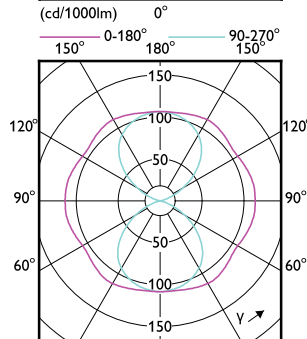

Order Code	Full Product Name	Bulb Shape
63906800	TrueForce LED Road 90-55W E40 740	Others
67479300	TrueForce LED Road 55W E40 740 MV	Others
67477900	TrueForce LED Road 55W E40 730 MV	Others
63908200	TrueForce LED Road 112-68W E40 730	Others
63910500	TrueForce LED Road 120-68W E40 740	Others
70583100	TrueForce LED Road 68W E40 730 MV	T-shape
70585500	TrueForce LED Road 68W E40 740 MV	T-shape
70587900	TrueForce LED Road 68W E40 765 MV	T-shape

Temperature

Order Code	Full Product Name	T-Case Maximum (Nom)
81115300	TrueForce LED Road 55-35W E27 730	95 °C
81117700	TrueForce LED Road 60-35W E27 740	95 °C
67485400	TrueForce LED Road 35W E27 740 MV	95 °C
67483000	TrueForce LED Road 35W E27 730 MV	95 °C
33157000	TrueForce LED Road 25W E27 730 MV	45 °C
33159400	TrueForce LED Road 25W E27 740 MV	45 °C
63251900	TrueForce LED Road 40-25W E27 730	95 °C
63253300	TrueForce LED Road 42-25W E27 740	95 °C
63904400	TrueForce LED Road 84-55W E40 730	97 °C
63906800	TrueForce LED Road 90-55W E40 740	97 °C
67479300	TrueForce LED Road 55W E40 740 MV	97 °C
67477900	TrueForce LED Road 55W E40 730 MV	97 °C
63908200	TrueForce LED Road 112-68W E40 730	103 °C
63910500	TrueForce LED Road 120-68W E40 740	103 °C
70583100	TrueForce LED Road 68W E40 730 MV	60 °C
70585500	TrueForce LED Road 68W E40 740 MV	60 °C
70587900	TrueForce LED Road 68W E40 765 MV	60 °C