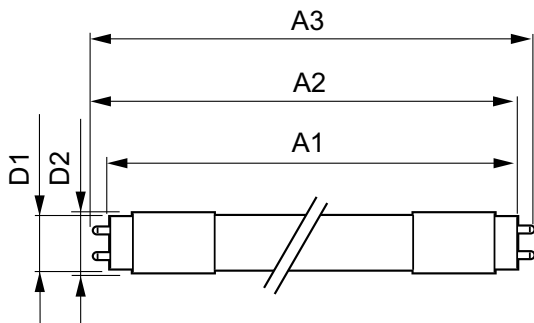

## Dimensional drawing

Product	D1	D2	A1	A2	A3
MASTER LEDtube 1800mm 25W 840 T8 ROT	25.68 mm	28 mm	1762.5 mm	1770 mm	1776.7 mm
MASTER LEDtube 600mm HO 8W865 T8	25.78 mm	28 mm	588.5 mm	595.5 mm	602.5 mm
MASTER LEDtube 600mm HO 8W830 T8	25.78 mm	28 mm	588.5 mm	595.5 mm	602.5 mm
MASTER LEDtube 900mm HO 12W 865 T8	25.78 mm	28 mm	893.3 mm	900.4 mm	907.5 mm
MASTER LEDtube 900mm HO 12W 840 T8	25.78 mm	28 mm	893.3 mm	900.4 mm	907.5 mm
MASTER LEDtube 600mm HO 8W840 T8	25.78 mm	28 mm	588.5 mm	595.5 mm	602.5 mm
MASTER LEDtube 1050mm 16W 830 T8	25.8 mm	28 mm	1045.8 mm	1052.9 mm	1060 mm
MASTER LEDtube 1200mm UO 14.7W 830 T8	25.8 mm	28 mm	1198.2 mm	1205.3 mm	1212.4 mm
MASTER LEDtube 1200mm UO 14.7W 840 T8	25.8 mm	28 mm	1198.2 mm	1205.3 mm	1212.4 mm
MASTER LEDtube 1500mm UO 21.7W 830 T8	25.8 mm	28 mm	1498.8 mm	1505.9 mm	1513 mm
MASTER LEDtube 1500mm UO 21.7W 865 T8	25.8 mm	28 mm	1498.8 mm	1505.9 mm	1513 mm
MASTER LEDtube 1200mm UO 14.7W 865 T8	25.8 mm	28 mm	1198.2 mm	1205.3 mm	1212.4 mm
MASTER LEDtube 1500mm UO 21.7W 840 T8	25.8 mm	28 mm	1498.8 mm	1505.9 mm	1513 mm