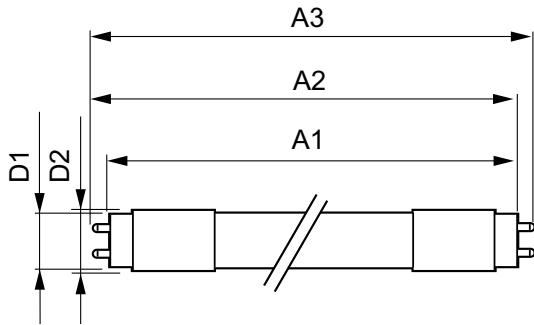

## Dimensional drawing

Product	D1	D2	A1	A2	A3
MASTER LEDtube 1800mm 25W 840 T8 ROT	25.68 mm	28 mm	1762.5 mm	1770 mm	1776.7 mm
MASTER LEDtube 600mm HO 8W865 T8	25.78 mm	28 mm	588.5 mm	595.5 mm	602.5 mm
MASTER LEDtube 600mm HO 8W830 T8	25.78 mm	28 mm	588.5 mm	595.5 mm	602.5 mm
MASTER LEDtube 900mm HO 12W 865 T8	25.78 mm	28 mm	893.3 mm	900.4 mm	907.5 mm
MASTER LEDtube 900mm HO 12W 840 T8	25.78 mm	28 mm	893.3 mm	900.4 mm	907.5 mm
MASTER LEDtube 600mm HO 8W840 T8	25.78 mm	28 mm	588.5 mm	595.5 mm	602.5 mm
MASTER LEDtube 1050mm 16W 830 T8	25.8 mm	28 mm	1045.8 mm	1052.9 mm	1060 mm
MASTER LEDtube 1200mm UO 14.7W 830 T8	25.8 mm	28 mm	1198.2 mm	1205.3 mm	1212.4 mm
MASTER LEDtube 1200mm UO 14.7W 840 T8	25.8 mm	28 mm	1198.2 mm	1205.3 mm	1212.4 mm
MASTER LEDtube 1500mm UO 21.7W 830 T8	25.8 mm	28 mm	1498.8 mm	1505.9 mm	1513 mm
MASTER LEDtube 1500mm UO 21.7W 865 T8	25.8 mm	28 mm	1498.8 mm	1505.9 mm	1513 mm
MASTER LEDtube 1200mm UO 14.7W 865 T8	25.8 mm	28 mm	1198.2 mm	1205.3 mm	1212.4 mm
MASTER LEDtube 1500mm UO 21.7W 840 T8	25.8 mm	28 mm	1498.8 mm	1505.9 mm	1513 mm