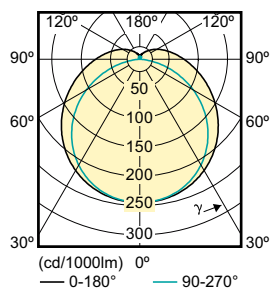

Order Code	Full Product Name	T-Ambient (Max)	T-Ambient (Min)	T-Case Maximum (Nom)	T-Storage (Max)	T-Storage (Min)
48037300	MASTER LEDtube 1800mm 25W 840 T8 ROT	30 °C	-5 °C	61 °C	65 °C	-40 °C
68708600	MASTER LEDtube 900mm HO 12W 840 T8	45 °C	-20 °C	50 °C	65 °C	-40 °C
68710900	MASTER LEDtube 900mm HO 12W 865 T8	45 °C	-20 °C	50 °C	65 °C	-40 °C
69747400	MASTER LEDtube 600mm HO 8W830 T8	35 °C	-20 °C	50 °C	65 °C	-40 °C
69749800	MASTER LEDtube 600mm HO 8W840 T8	35 °C	-20 °C	50 °C	65 °C	-40 °C
69751100	MASTER LEDtube 600mm HO 8W865 T8	35 °C	-20 °C	50 °C	65 °C	-40 °C
72855000	MASTER LEDtube 1050mm 16W 830 T8	45 °C	-20 °C	55 °C	65 °C	-40 °C
81965400	MASTER LEDtube Starter EMP GenII OP	-	-	-	-	-
59235600	MASTER LEDtube 1200mm HO 12.5W 830 T8	45 °C	-20 °C	50 °C	65 °C	-40 °C
59237000	MASTER LEDtube 1200mm HO 12.5W 840 T8	45 °C	-20 °C	50 °C	65 °C	-40 °C
59239400	MASTER LEDtube 1200mm HO 12.5W 865 T8	45 °C	-20 °C	50 °C	65 °C	-40 °C
59241700	MASTER LEDtube 1500mm HO 18.2W 830 T8	45 °C	-20 °C	55 °C	65 °C	-40 °C
59243100	MASTER LEDtube 1500mm HO 18.2W 840 T8	45 °C	-20 °C	55 °C	65 °C	-40 °C
59245500	MASTER LEDtube 1500mm HO 18.2W 865 T8	45 °C	-20 °C	55 °C	65 °C	-40 °C
61602100	MASTER LEDtube 1050mm 16W 840 T8	45 °C	-20 °C	55 °C	65 °C	-40 °C
31656000	MASTER LEDtube 1200mm UO 14.7W 830 T8	45 °C	-20 °C	55 °C	65 °C	-40 °C
31658400	MASTER LEDtube 1200mm UO 14.7W 840 T8	45 °C	-20 °C	55 °C	65 °C	-40 °C
31660700	MASTER LEDtube 1200mm UO 14.7W 865 T8	45 °C	-20 °C	55 °C	65 °C	-40 °C
31662100	MASTER LEDtube 1500mm UO 21.7W 830 T8	45 °C	-20 °C	60 °C	65 °C	-40 °C
31664500	MASTER LEDtube 1500mm UO 21.7W 840 T8	45 °C	-20 °C	60 °C	65 °C	-40 °C
31666900	MASTER LEDtube 1500mm UO 21.7W 865 T8	45 °C	-20 °C	60 °C	65 °C	-40 °C